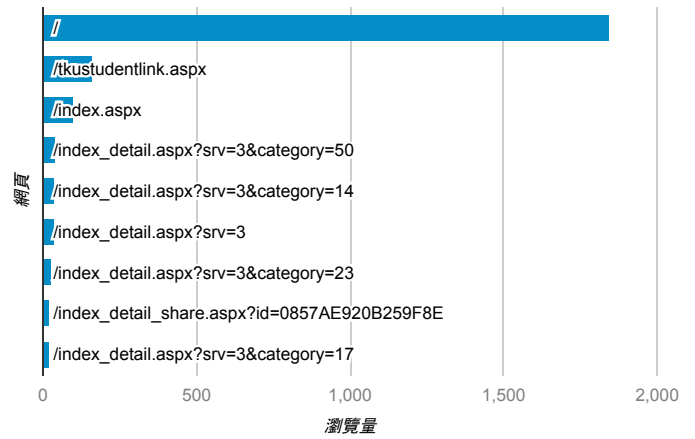

報表03_內容

2017年11月13日 - 2017年11月19日

所有使用者
100.00% 個工作階段

平均網頁載入時間 (秒)

平均網頁載入時間 (秒)和瀏覽量 (依網頁分組)

網頁	平均網頁載入時間 (秒)	瀏覽量
/index_detail.aspx?srv=3&category=23	11.17	25
/	2.23	1,846
/activity_102-1_game1.aspx	0.00	1
/activity_105-2_game1.aspx	0.00	15
/index_detail_share.aspx?id=004962B7C9637B30	0.00	2
/index_detail_share.aspx?id=0090B129E97A2EDD	0.00	1
/index_detail_share.aspx?id=00A6EB5A37BB5030	0.00	1
/index_detail_share.aspx?id=00D7E7BA1F095969	0.00	1
/index_detail_share.aspx?id=05176D12A9ED9EE9	0.00	2
/index_detail_share.aspx?id=0857AE920B259F8E	0.00	20

瀏覽量(依網頁分組)

造訪和新造訪率 (依 關鍵字 分組)

關鍵字	工作階段	% 新工作階段
(not provided)	593	64.92%

網頁載入平均需時 (秒) (依瀏覽器分組)

瀏覽器	平均網頁載入時間 (秒)
Safari	4.19
Chrome	3.64
Edge	3.00
Internet Explorer	1.79